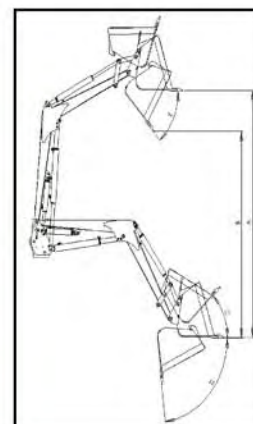

 I.V.A a incluir a taxa de 12%
 Equipados com engate automático do Carregador Frontal

Equipamento de Serie <i>(incluido nos preços acima indicados)</i>	M2 R	M2 PH	M2 Master
Cilindros de Duplo Efeito	ok	ok	ok
Engate automático ao Tractor (novo)	ok	ok	ok
Espelho de Engate rápido dos acessórios por alavanca	ok	ok	---
Kit de suportes de Engate do Carregador ao Tractor (montagem)	ok	ok	ok
(2)Cilindros ao acessório	ok	ok	ok
Comando de 2 alavancas	ok	ok	---
Paralelograma hidráulico (auto-nivelamento da carga Hidráulico)	---	ok	ok
Engate automático dos acessórios (3F)	---	---	ok
Monocomando joystick p/cabo	---	---	ok
3ª Função	---	---	ok
Multiconector p/ tubos (6 vias)	---	---	ok
ASS - Anti Shock System (amortecedor do C.F.)	---	---	ok
Grelha frontal	---	---	ok

--- não disponível de serie [opção]

Dados Técnicos	M2 R	M2 PH	M2 Master
Fixação dividida 3 partes (frente, centro, traseira)	ok	ok	ok
Tempo de elevação	6 "	6 "	6 "
Tempo de movimento do acessório	4 "	4 "	4 "
Caudal recomendado para garantir os valores indicados	45lt/min	45lt/min	45lt/min
Força de elevação ao solo (engate) 180 bar	2000kg	2000kg	2000kg
Força de elevação a 2.40m 180 bar	1700kg	1700kg	1700kg
A	3.30m	3.30m	3.30m
B	2.70m	2.70m	2.70m
C	45°	45°	45°
D	80°	80°	80°
E	45°	45°	45°
Peso (aprox.) sem acessórios	520kg	560kg	570kg

Valores A / B (aproximados)

Equipamentos Opcionais	Dimensões/Obs.	Código	preço €
 Balde Escavação com dentes DS (lâmina em aço)	1.30 m(0.33 m ³)	432041000	230.00
	1.50 m(0.38 m ³)	432041001	250.00
	1.80 m(0.45 m ³)	432041002	450.00
 Balde Limpeza sem dentes lâminas em aço	1.30 m(0.33 m ³)	432041004	240.00
	1.50 m(0.38 m ³)	432041005	260.00
	1.80 m(0.45 m ³)	432041006	400.00
 Forquilha para Estrumes	1.30 m(7 bicos)	432041008	260.00
	1.50 m(8 bicos)	432041009	280.00
 Forquilha para Estrumes com Grifa hid. (3 F)	1.50 m(8 bicos)	432041012	790.00
 Balde c/grifa hid. Multi-usos (3F)	1.50 m	432041014	850.00
 Porta Fardos Redondo	Fixo (fardos n/ plastificados)	432042012	260.00